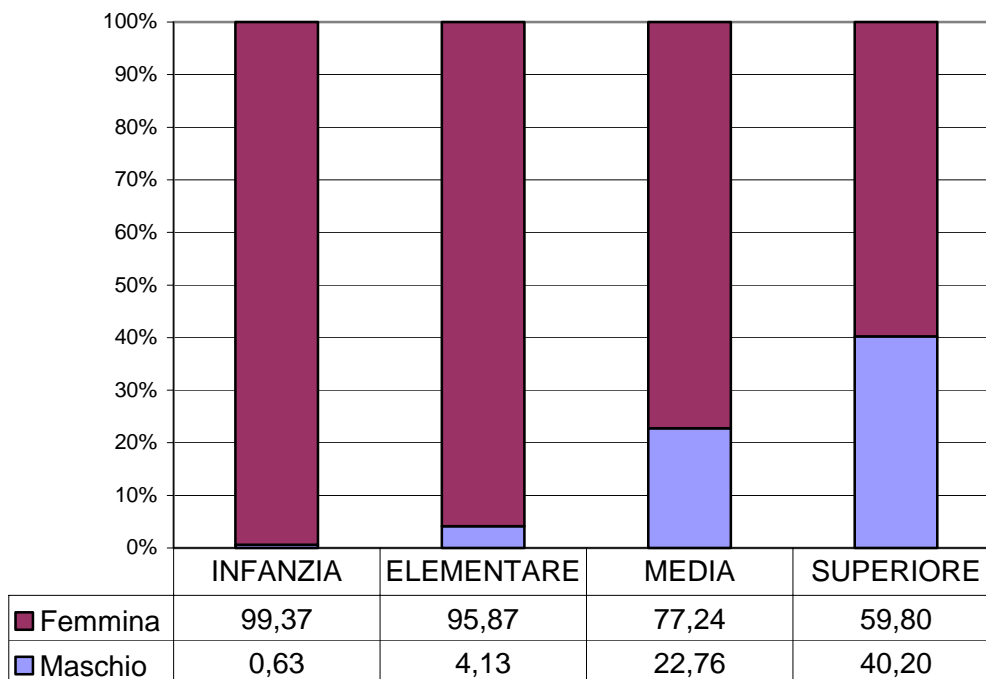

Docenti a tempo indeterminato della scuola statale Lombardia

▪ Genere:

▪ Età: